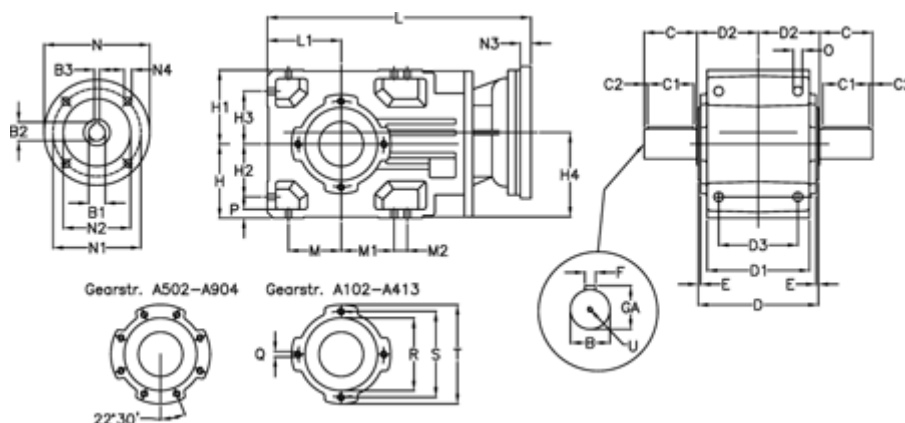

Varenummer: 29600300852240

Beskrivelse: Keglehjulsgear A302UD-8,5-P100B5

Mål

B	= 35	D	= 156	H1	= 90	M2	= 22	Q	= M8x15
B1	= 28	D1	= 130	H2	= 63.0	N	= 250	R	= 95
B2	= 31.3	D2	= 83	H3	= 63.0	N1	= 215	S	= 115
B3	= 8	D3	= 95	H4	= 108.5	N2	= 180	T	= 140
Betegnelse	= A302UD-xx-P100 B5	E	= 3.0	L	= 362.5	N3	= 0	U	= M10x22
C	= 60	F	= 10	L1	= 90	N4	= M12x16		
C1	= 50	GA	= 38.0	M	= 63.0	O	= 12.0		
C2	= 5.0	H	= 90	M1	= 63.0	P	= 11		